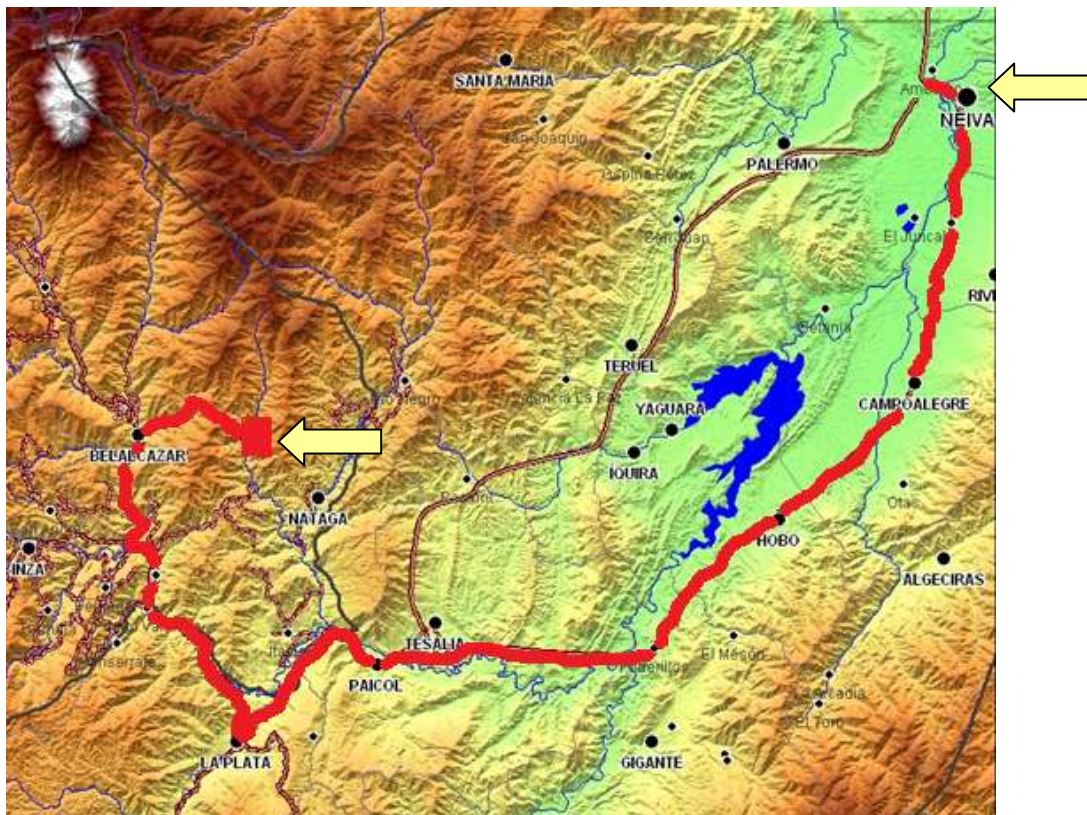

ANEXO Nº 1 UBICACIÓN GEOGRAFICA – SITIO DE ENTREGA

ruta Nº01

— Ruta a seguir desde la vía: Neiva – La Plata

La Ruta de Acceso al punto de entrega de los Equipos y la Maquinaria es desde Neiva La Plata – Resguardo Indígena de Belalcázar – ERM la Hondura. La Guardia Indígena realizara el acompañamiento desde el Municipio de La Plata.

ANEXO Nº 1 UBICACIÓN GEOGRAFICA – SITIO DE ENTREGA

ruta Nº02

— Ruta a seguir desde la vía: Popayán – Inzá- Páez (Belalcázar)

La Ruta de Acceso al punto de entrega de los Equipos y la Maquinaria es desde Popayán – Inzá- Páez (Belalcázar). La Guardia Indígena realizara el acompañamiento desde el Municipio de Popayán.