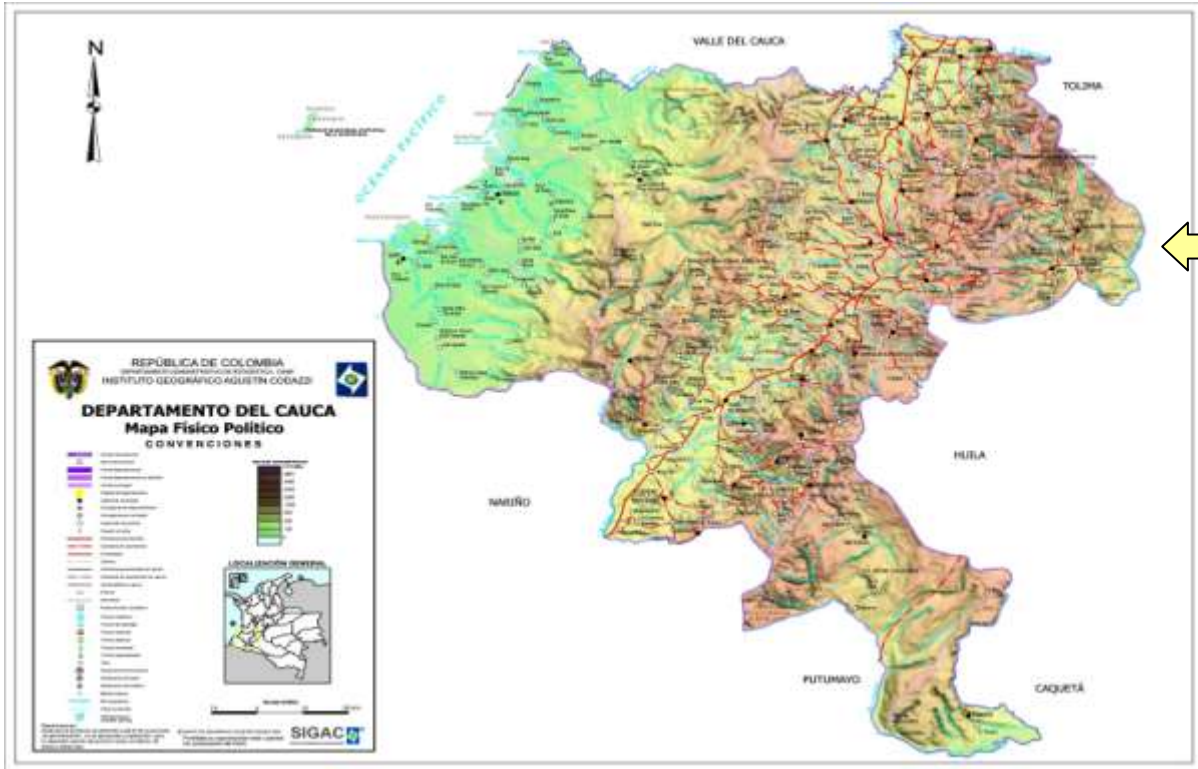

ANEXO Nº 1 UBICACIÓN GEOGRAFICA – SITIO DE ENTREGA

ruta Nº01

— Ruta a seguir desde la vía: Neiva – La Plata

La Ruta de Acceso al punto de entrega de los Equipos y la Maquinaria es desde Neiva La Plata – Resguardo Indígena de Belalcázar – ERM la Hondura. La Guardia Indígena realizara el acompañamiento desde el Municipio de La Plata.

ANEXO Nº 1 UBICACIÓN GEOGRAFICA – SITIO DE ENTREGA

ruta Nº02

— Ruta a seguir desde la vía: Popayán – Inzá- Páez (Belalcázar)

La Ruta de Acceso al punto de entrega de los Equipos y la Maquinaria es desde Popayán – Inzá- Páez (Belalcázar). La Guardia Indígena realizara el acompañamiento desde el Municipio de Popayán.