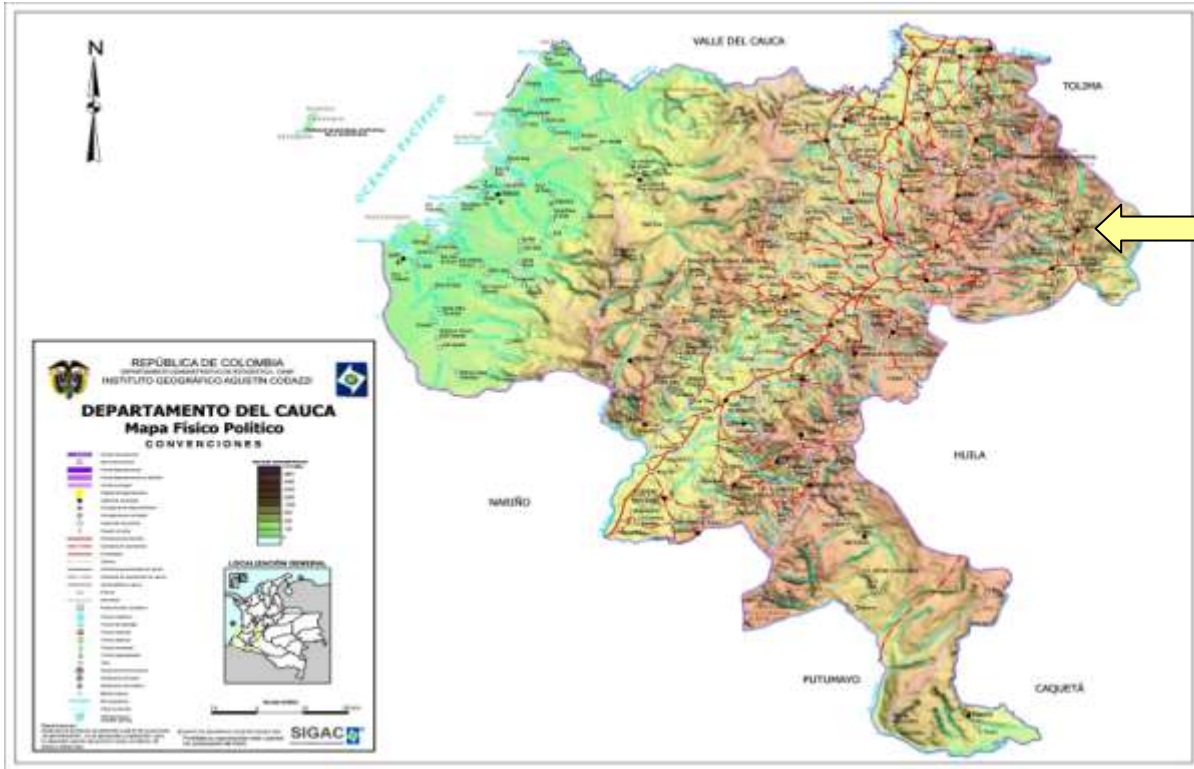

ANEXO Nº 1 UBICACIÓN GEOGRAFICA – SITIO DE ENTREGA

ruta Nº01

— Ruta a seguir desde la vía: Neiva – La Plata

La Ruta de Acceso al punto de entrega de los Equipos y la Maquinaria es desde Neiva La Plata – Resguardo Indígena de Belalcázar – ERM la Hondura. La Guardia Indígena realizara el acompañamiento desde el Municipio de La Plata.

ANEXO Nº 1 UBICACIÓN GEOGRAFICA – SITIO DE ENTREGA

ruta Nº02

— Ruta a seguir desde la vía: Popayán – Inzá- Páez (Belalcázar)

La Ruta de Acceso al punto de entrega de los Equipos y la Maquinaria es desde Popayán – Inzá- Páez (Belalcázar). La Guardia Indígena realizara el acompañamiento desde el Municipio de Popayán.