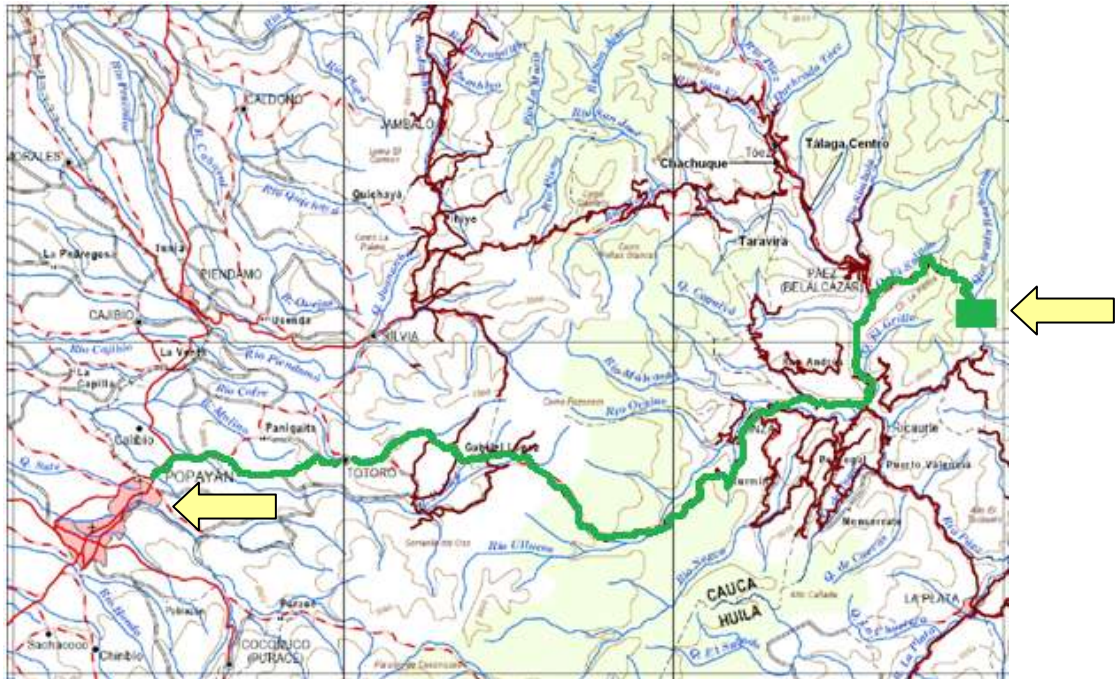

ANEXO Nº 1 UBICACIÓN GEOGRAFICA – SITIO DE ENTREGA

ruta Nº01

— Ruta a seguir desde la vía: Neiva – La Plata

La Ruta de Acceso al punto de entrega de los Equipos y la Maquinaria es desde Neiva La Plata – Resguardo Indígena de Belalcázar – ERM la Hondura. La Guardia Indígena realizara el acompañamiento desde el Municipio de La Plata.

ANEXO Nº 1 UBICACIÓN GEOGRAFICA – SITIO DE ENTREGA

ruta Nº02

— Ruta a seguir desde la vía: Popayán – Inzá- Páez (Belalcázar)

La Ruta de Acceso al punto de entrega de los Equipos y la Maquinaria es desde Popayán – Inzá- Páez (Belalcázar). La Guardia Indígena realizara el acompañamiento desde el Municipio de Popayán.